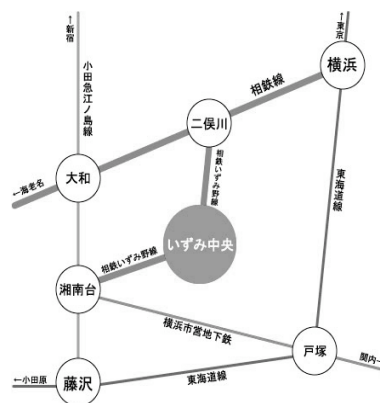

お申し込み方法とご連絡先

<予約制>お電話にて事前にご予約ください。

よこはま若者サポートステーション ☎045-290-7234

(開館時間：月～土曜日 11:00～19:00 日・祝・第3月曜日休み)

セミナー開催日のみの緊急連絡電話番号は 080-3411-1674

講師プロフィール

■ 卯尾 直孝先生 (3月9日 私にとって<働く>とは?講師)

生命保険会社等で採用・教育に長らく携わった後、現在は、地方公共団体、企業等で中高年齢者を対象にライフプラン、生きがい、地域活動・ボランティア活動をテーマにした講座の講師を務める。又、独立行政法人雇用・能力開発機構神奈川センター、よこはま若者サポートステーションで若者の就職支援講師としても活躍中。

■ 杉本悟先生 (3月17日 自己プロデュースセミナー講師)

専門学校にて俳優・声優の指導に従事し、モデルプロダクションでの演技指導を経て、広告会社でキャスティングやイベントの企画をする。また映画、Vシネマ等に出演。現在は、専門学校東京アナウンス学院にて、俳優、声優、ダンサーなど各キャスト育成プログラムを担当し、俳優や声優、お笑い芸人などを育成。大学等教育機関での講師としても活躍中。おでかけサポステ当日は面接対策としてのセミナーだが、一般的な形式を学ぶセミナーではなく、リラックスして自己PRできるようになることを目指した充実したセミナーを実施してくれます。

会場案内

開催場所：横浜市泉区民文化センター テアトルフォンテ

<交通のご案内>

- ・相鉄いづみの線「いづみ中央駅」下車 (横浜駅から約24分、湘南台駅から約5分)
- ・バスご利用の場合「泉区総合庁舎前」下車

よこはま若者サポートステーションとは？

15歳から40歳未満の方の就労（自立）支援を行っています。「働くまで」に困っている若者と人をつなげ、課題を解決する力を引き出し育むことを目標としています。横浜市協働事業・厚生労働省委託事業として、特定非営利法人ユースポート横浜が運営しております。<http://www.youthport.jp/saposute/>