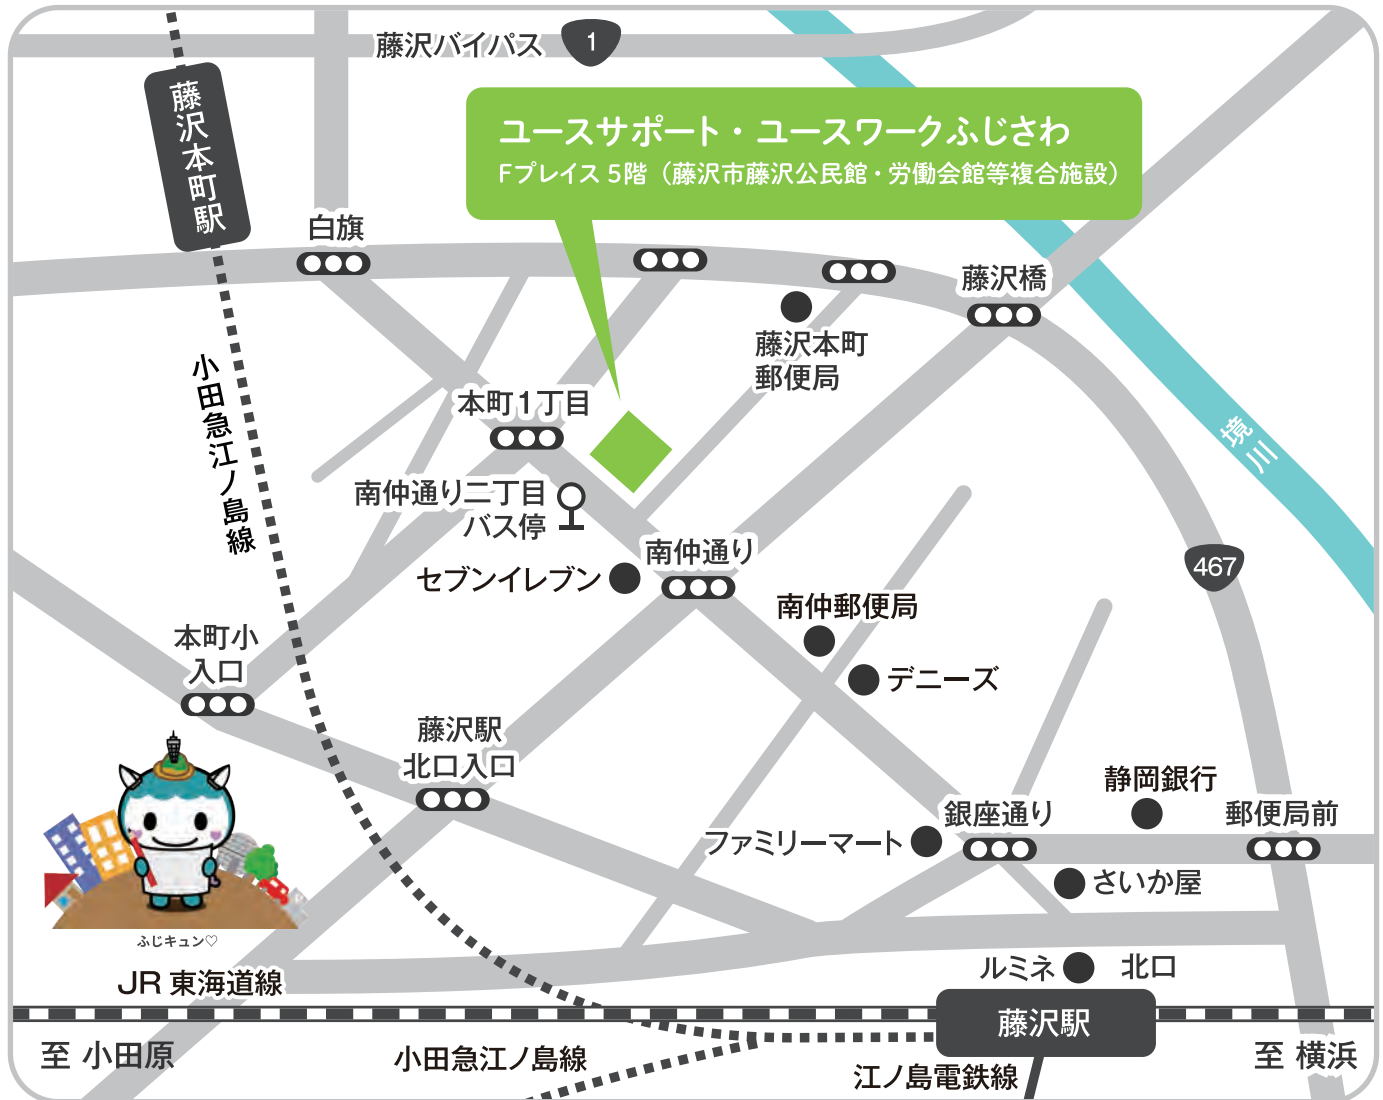

ユースサポート・ユースワークふじさわ アクセスマップ

ユースサポート・ユースワークふじさわ

〒251-005

藤沢市本町 1-12-17 Fプレイス 5階

(藤沢市藤沢公民館・労働会館等複合施設)

TEL : 0466-86-5481

URL : <https://www.youthport.jp/fujisawa/>